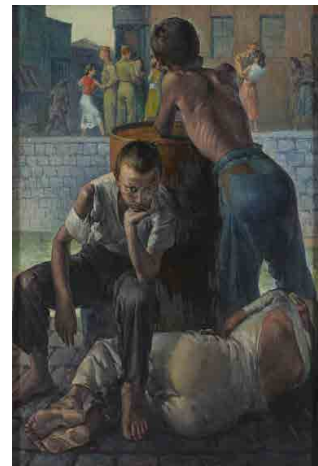

4. 新海覚雄 《独立はしたが?》1952