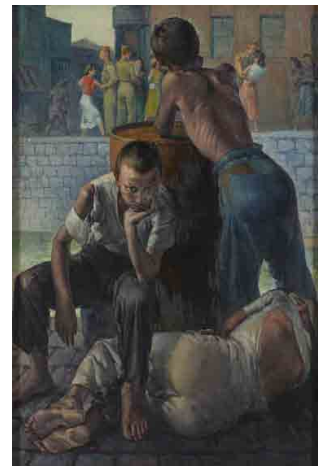

4. 新海覚雄 《独立はしたが?》1952