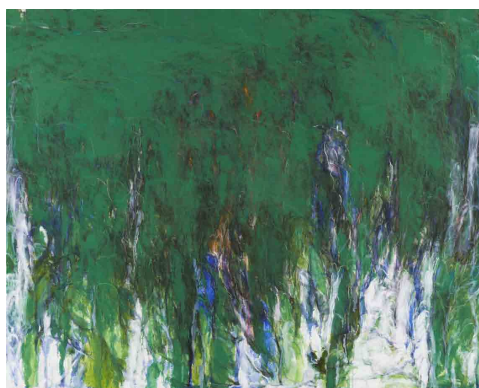

2. 松本陽子 《宇宙エーテル体再び》2016