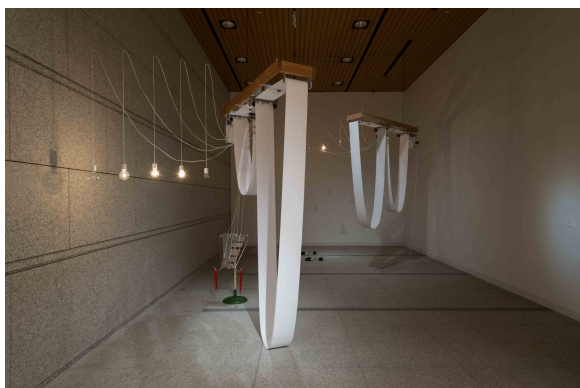

[屋外彫刻]

オノ・ヨーコ、鈴木昭男、高田安規子・政子、アンソニー・カロ、リチャード・ディーコン、マルタ・パン

1. 小林正人 《Unnamed #18》2000 Photo: Eiji Ina

2. 松本陽子 《宇宙エーテル体再び》2016

3. 毛利悠子 《I/O》2011-16 Photo: Eiji Ina

広報用画像として本リリースに掲載している写真をご用意しております。
ご希望の際はキャプションについている番号を、広報までお知らせください。