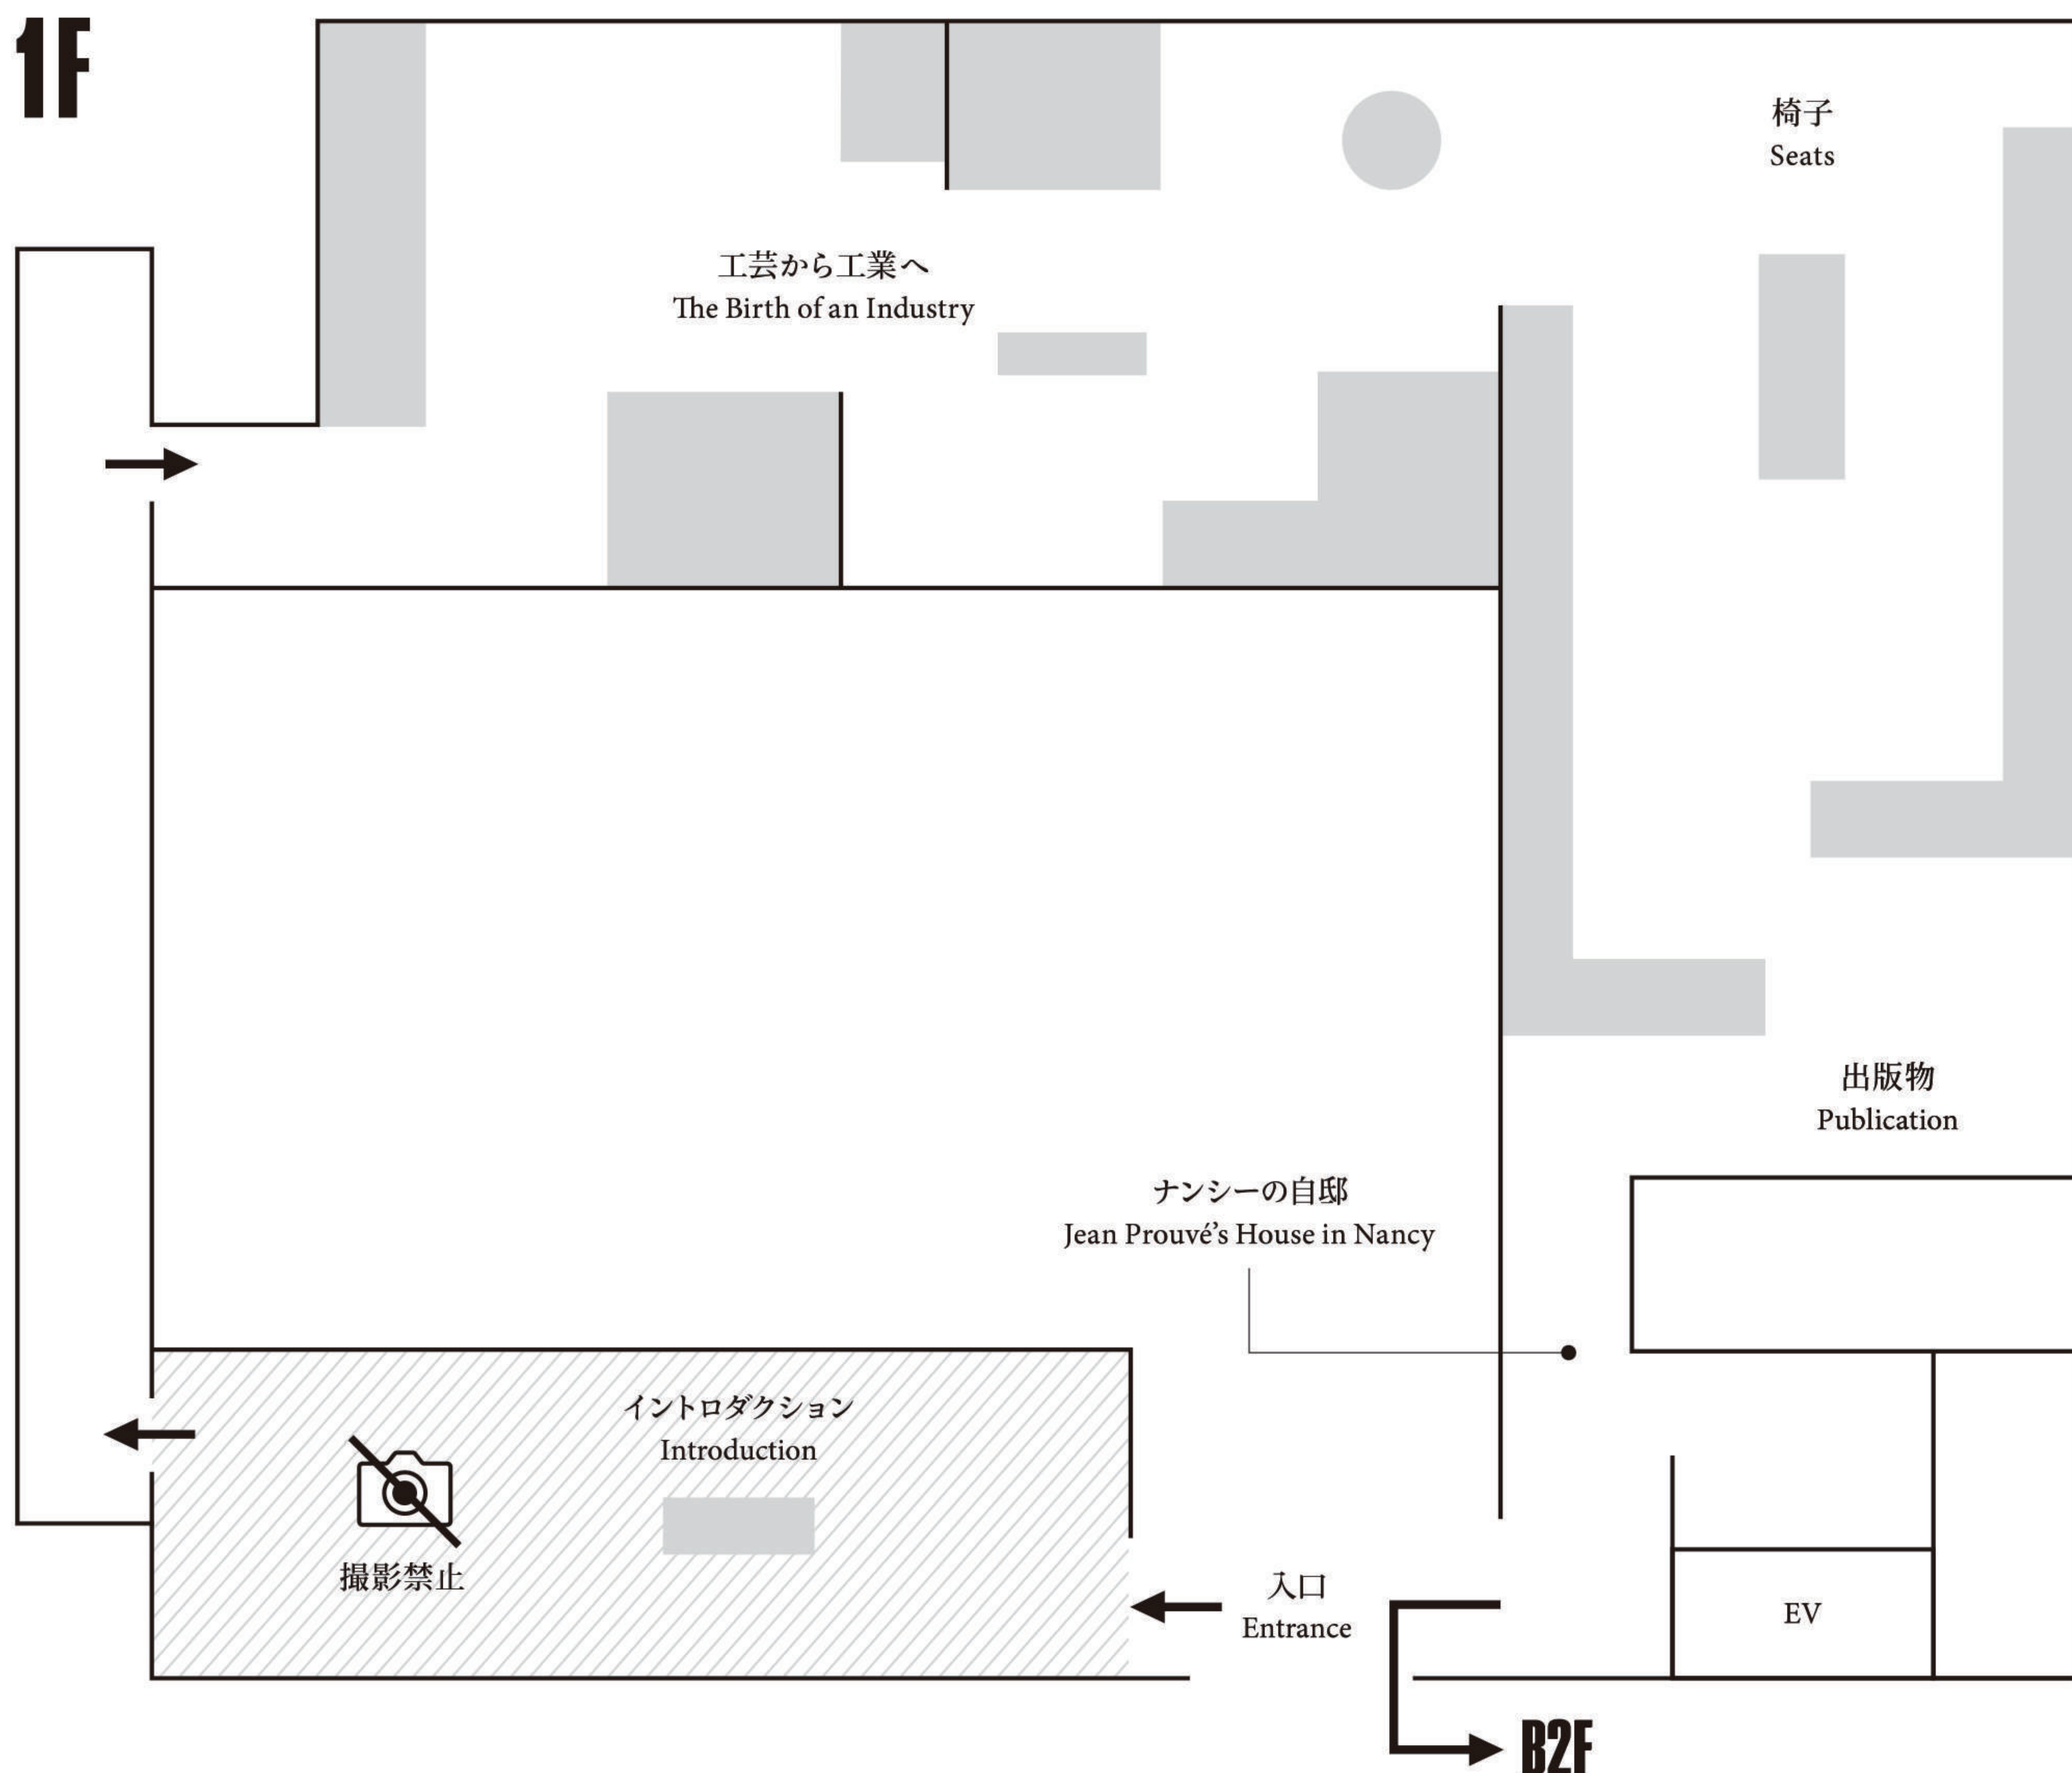

JEAN PROUVÉ

Constructive Imagination

ジャン・プルーヴェ展 椅子から建築まで

2022.7.16 |土| - 10.16 |日|

東京都現代美術館 企画展示室1F/地下2F

B2F

ジャン・プルーヴェ展 椅子から建築まで
 2022年7月16日(土) - 10月16日(日)
 東京都現代美術館 1F/地下2F

主催 | 公益財団法人東京都歴史文化財団 東京都現代美術館、公益財団法人現代芸術振興財団
 後援 | 在日フランス大使館 / アンスティチュ・フランセ日本
 協賛 | ブルームバーグ L.P. 
 協力 | ヤマト運輸
 企画 | パトリック・セガン (Galerie Patrick Seguin)、八木 保 (Tamotsu Yagi Design)
 学術協力 | 岩岡竜夫 (東京理科大学)

Jean Prouvé: Constructive Imagination
 July 16 (Sat) - October 16 (Sun), 2022
 Organized by Museum of Contemporary Art Tokyo operated by Tokyo Metropolitan Foundation for History and Culture, Contemporary Art Foundation
 Under the patronage of Embassy of France / Institut français du Japon
 Sponsored by Bloomberg L.P.
 Supported by YAMATO TRANSPORT
 Curated by Patrick Seguin (Galerie Patrick Seguin), Tamotsu Yagi (Tamotsu Yagi Design)
 Academic support by Tatsuo Iwaoka (Tokyo University of Science)