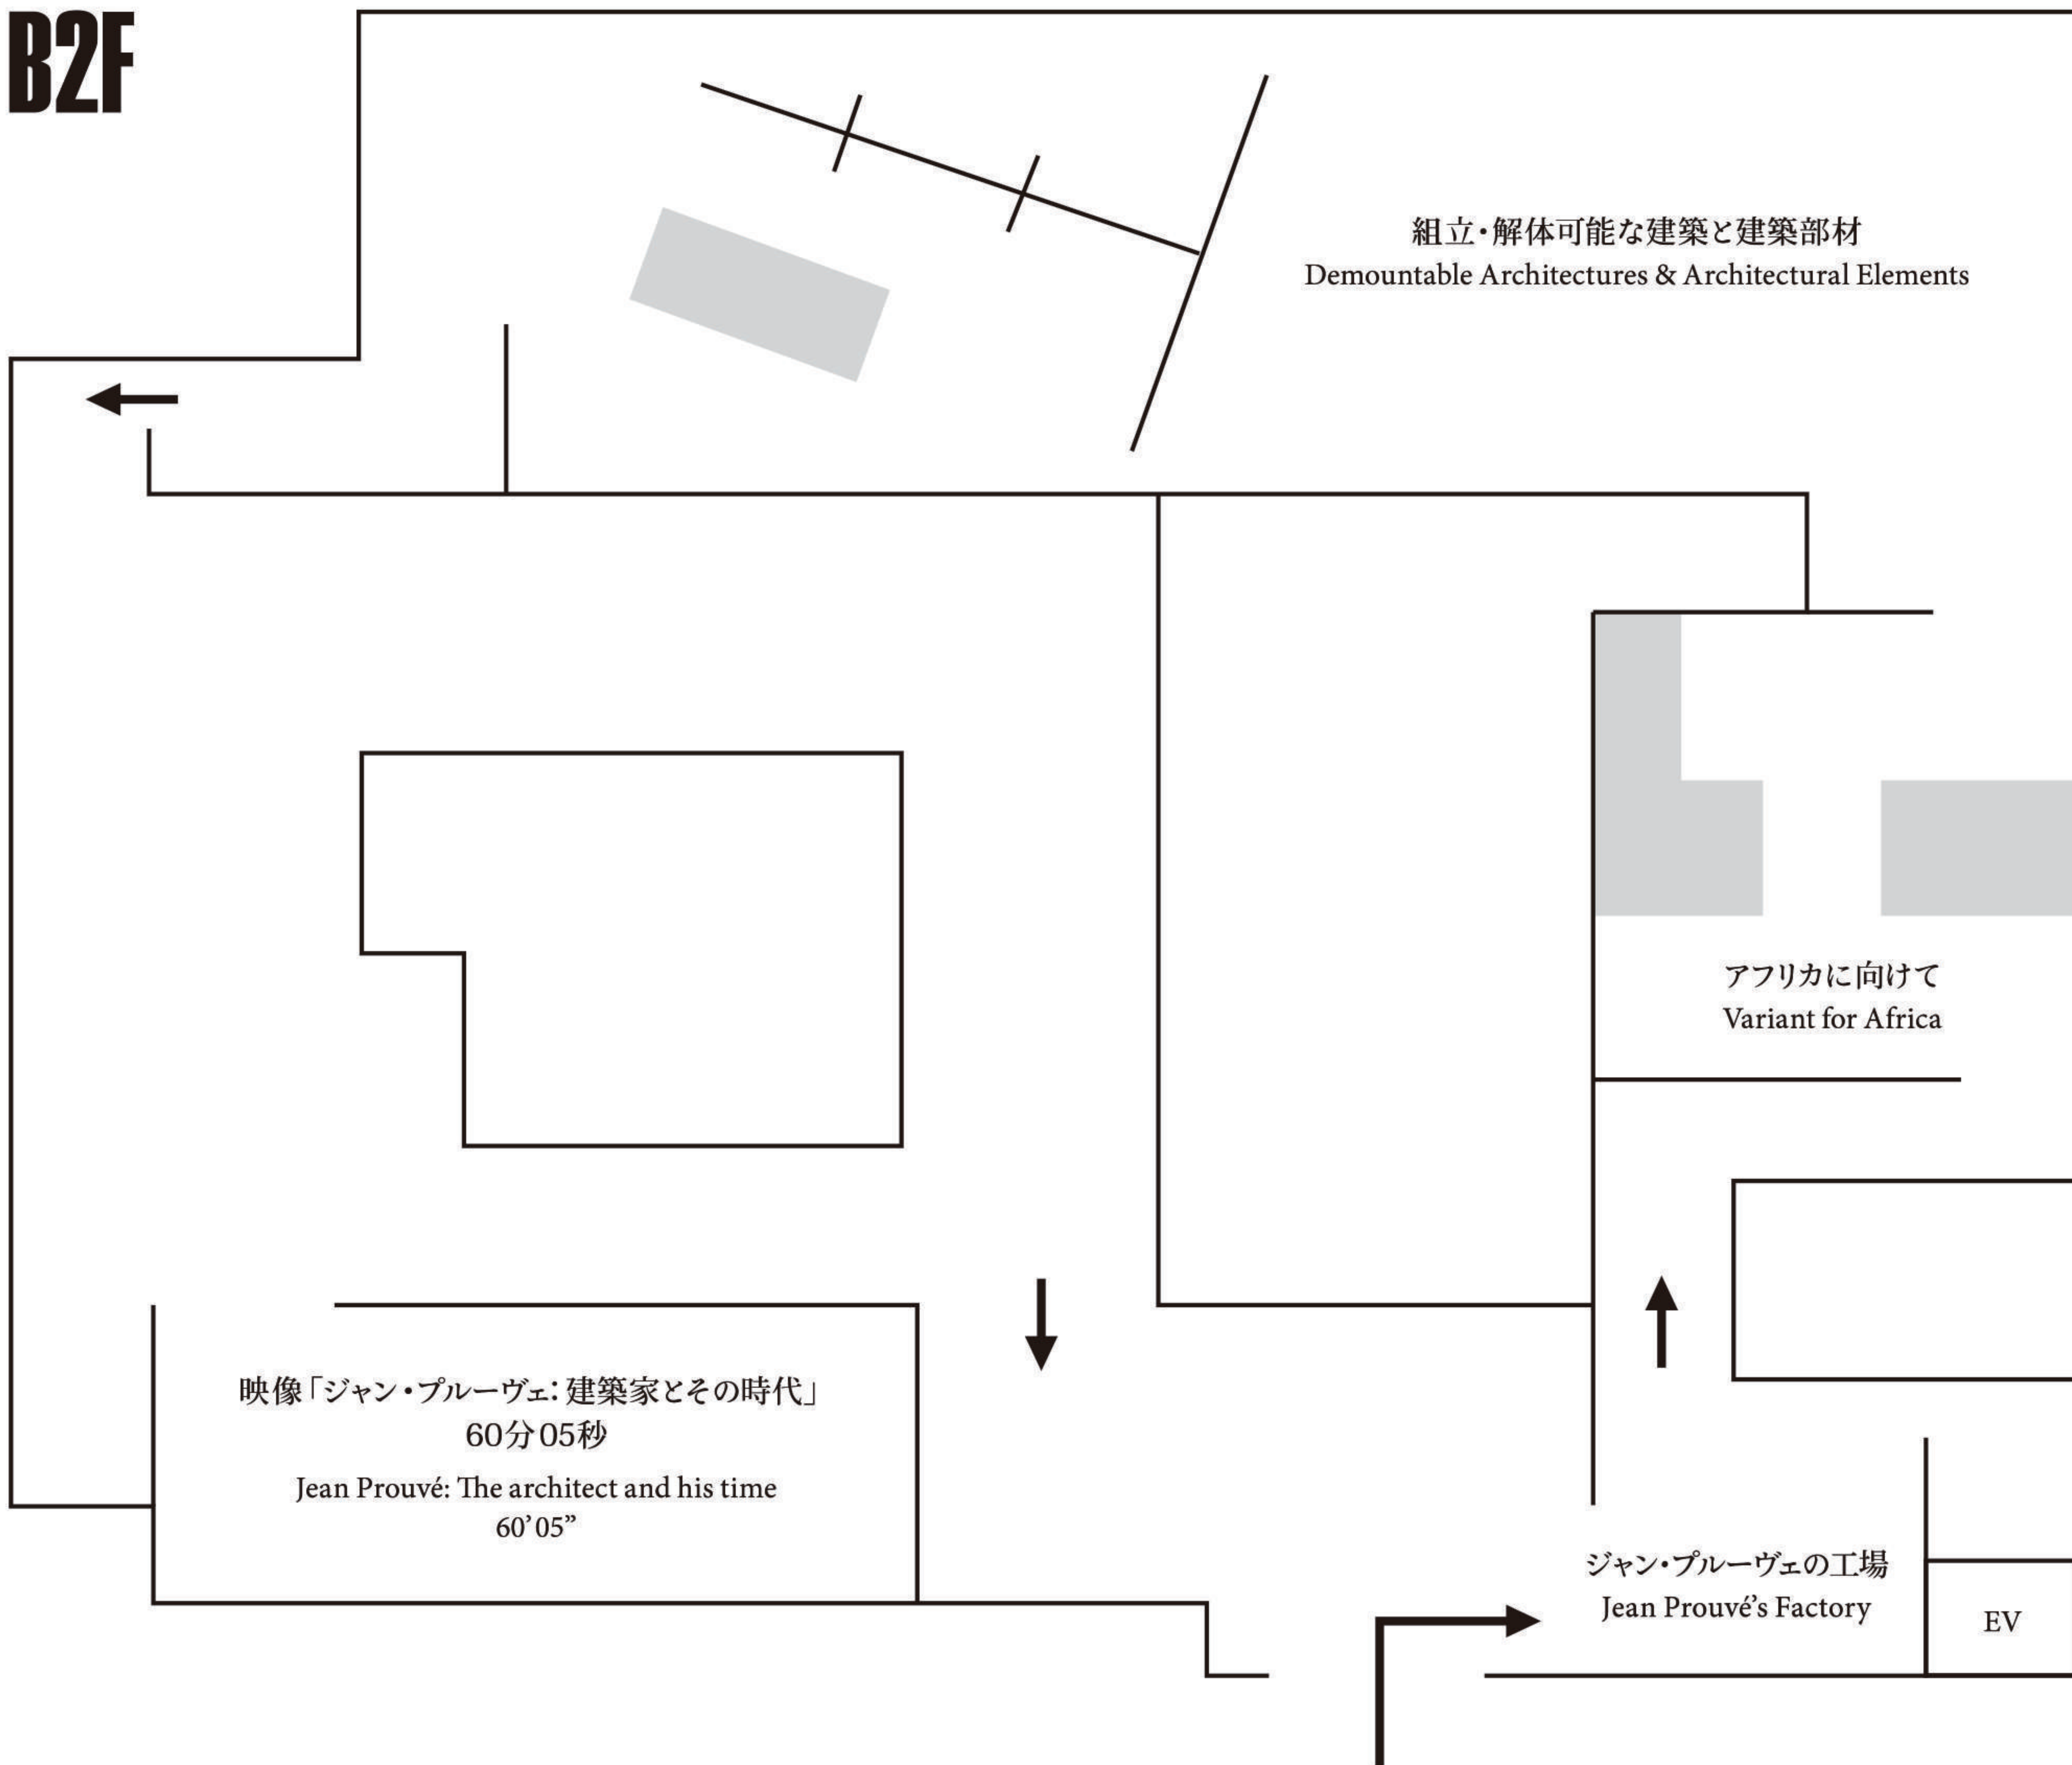

JEAN PROUVÉ

Constructive Imagination

ジャン・プルーヴェ展 椅子から建築まで

2022.7.16 |土| - 10.16 |日|

東京都現代美術館 企画展示室1F/地下2F

B2F

ジャン・プルーヴェ展 椅子から建築まで
 2022年7月16日(土) - 10月16日(日)
 東京都現代美術館 1F/地下2F

主催 | 公益財団法人東京都歴史文化財団 東京都現代美術館、公益財団法人現代芸術振興財団
 後援 | 在日フランス大使館 / アンスティチュ・フランセ日本
 協賛 | ブルームバーグ L.P. 
 協力 | ヤマト運輸
 企画 | パトリック・セガン (Galerie Patrick Seguin)、八木 保 (Tamotsu Yagi Design)
 学術協力 | 岩岡竜夫 (東京理科大学)

Jean Prouvé: Constructive Imagination
 July 16 (Sat) - October 16 (Sun), 2022
 Organized by Museum of Contemporary Art Tokyo operated by Tokyo Metropolitan Foundation for History and Culture, Contemporary Art Foundation
 Under the patronage of Embassy of France / Institut français du Japon
 Sponsored by Bloomberg L.P.
 Supported by YAMATO TRANSPORT
 Curated by Patrick Seguin (Galerie Patrick Seguin), Tamotsu Yagi (Tamotsu Yagi Design)
 Academic support by Tatsuo Iwaoka (Tokyo University of Science)