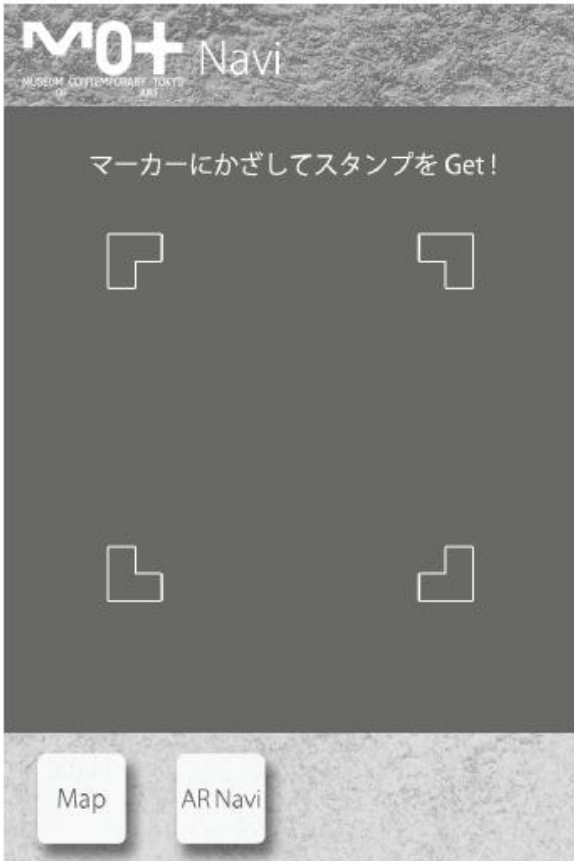

東京都現代美術館  
Museum of Contemporary Art Tokyo

MOT+ Navi  
MOT Navi アプリを立ち上げてこのマークーにかざそう！  
Scan this image with the MOT Navi app.

しまぶっく  
Shima Book

MOT+ Navi  
MOT Navi アプリを立ち上げてこのマークーにかざそう！  
Scan this image with the MOT Navi app.

深川いっぷく  
Fukagawa Ippuku

駅から現美までの商店街10店舗にスタンプラリー用マークーが設置されています！

アイコン

起動画面

トップ画面

マップ画面

マップ画面-店舗詳細表示

QRコードやアップルストアからアプリをダウンロードすると、上記の画面が出て、道案内ナビ、  
現美情報のリンク、スタンプラリー(特典アリ)に参加できます！

マーカースキャン画面

マーカースキャン成功

ARナビゲーション画面

ギフト画面

マーカースキャンして店舗情報を5つゲットすると、企画展特典(吉岡展は特製壁紙をプレゼント!)がダウンロードできます♪

\*特典は企画展ごとに更新されます!