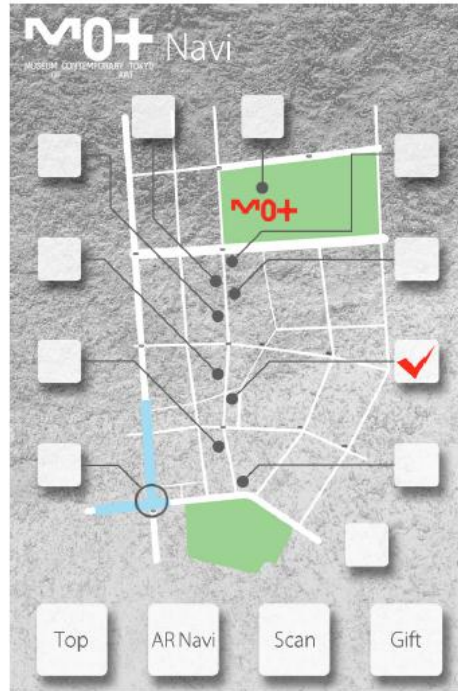

東京都現代美術館  
Museum of Contemporary Art Tokyo

MOT+ Navi  
MOT Navi アプリを立ち上げてこのマークーにかざそう！  
Scan this image with the MOT Navi app.

しまぶっく  
Shima Book

MOT+ Navi  
MOT Navi アプリを立ち上げてこのマークーにかざそう！  
Scan this image with the MOT Navi app.

深川いっぷく  
Fukagawa Ippuku

駅から現美までの商店街10店舗にスタンプラリー用マークーが設置されています！

アイコン

起動画面

トップ画面

マップ画面

マップ画面-店舗詳細表示

QRコードやアップルストアからアプリをダウンロードすると、上記の画面が出て、道案内ナビ、  
現美情報のリンク、スタンプラリー(特典アリ)に参加できます！